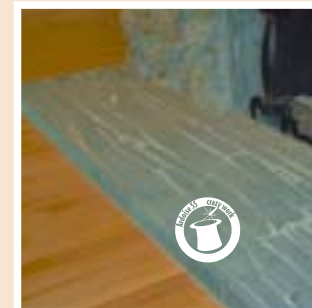

Aménagement paysager Landscaping

Vieille comme le monde... élégante comme toujours, l'ardoise est le produit par excellence pour embellir votre terrain.

As old as the planet with elegance that matches the ages ... nothing outclasses slate as the perfect flourish for your property.

Pour les planchers ou la maçonnerie, pour usage intérieur ou extérieur, Ardoise 55 offre des pièces bien calibrées et dimensionnées.

Whether it's for beneath your feet or above your head, indoors or outdoors, Ardoise 55 offers the precise sizes and shapes of slate you need.

Patio, muret, marches et sentier, l'ardoise a tout pour plaire... naturellement!

Patios, decorative walls, walkways and steps: slate can fit all your fancies ... naturally!

Maçonnerie Masonry

L'ardoise est un produit très polyvalent dont on peut tirer une grande beauté. Elle confère un aspect prestigieux à la façade de votre maison ou en colonne à l'entrée de votre propriété.

Slate is an extremely versatile – and astonishingly beautiful – material. It adds distinction wherever it's found, whether integrated into the front of your house or as a column at the entrance to your property.

Recouvrir un escalier de béton avec des plaques d'ardoise rehaussera de manière incomparable l'allure de votre résidence

Cover a concrete stairway with sheets of slate for an amazing and incomparable difference to the appeal of your entire property.

Le crazy work d'Ardoise 55, une nouveauté dans le domaine de la pierre. Soyez les premiers à l'utiliser pour ennoblir votre résidence.

The crazy work by Ardoise 55 adds a whole new dimension to stonework! Be one of the first to use it to give your residence a unique touch.